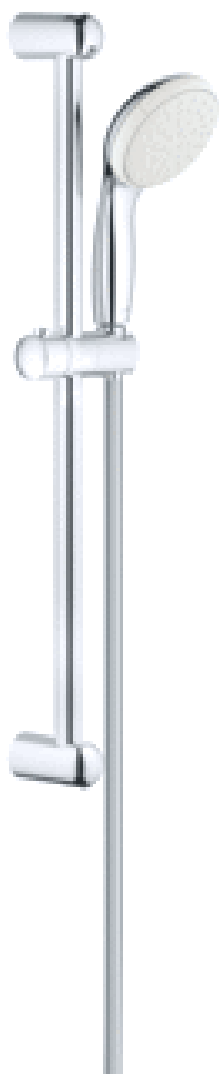

Douchecombinatie

Douchecombinatie:	artikelnr.	omschrijving
	33555002	Grohe Eurosmart Douchemengkraan
	2759810E	Grohe Tempesta New Glijstangset I 60 cm.
	623703	Premium Line douchegoot 700mm